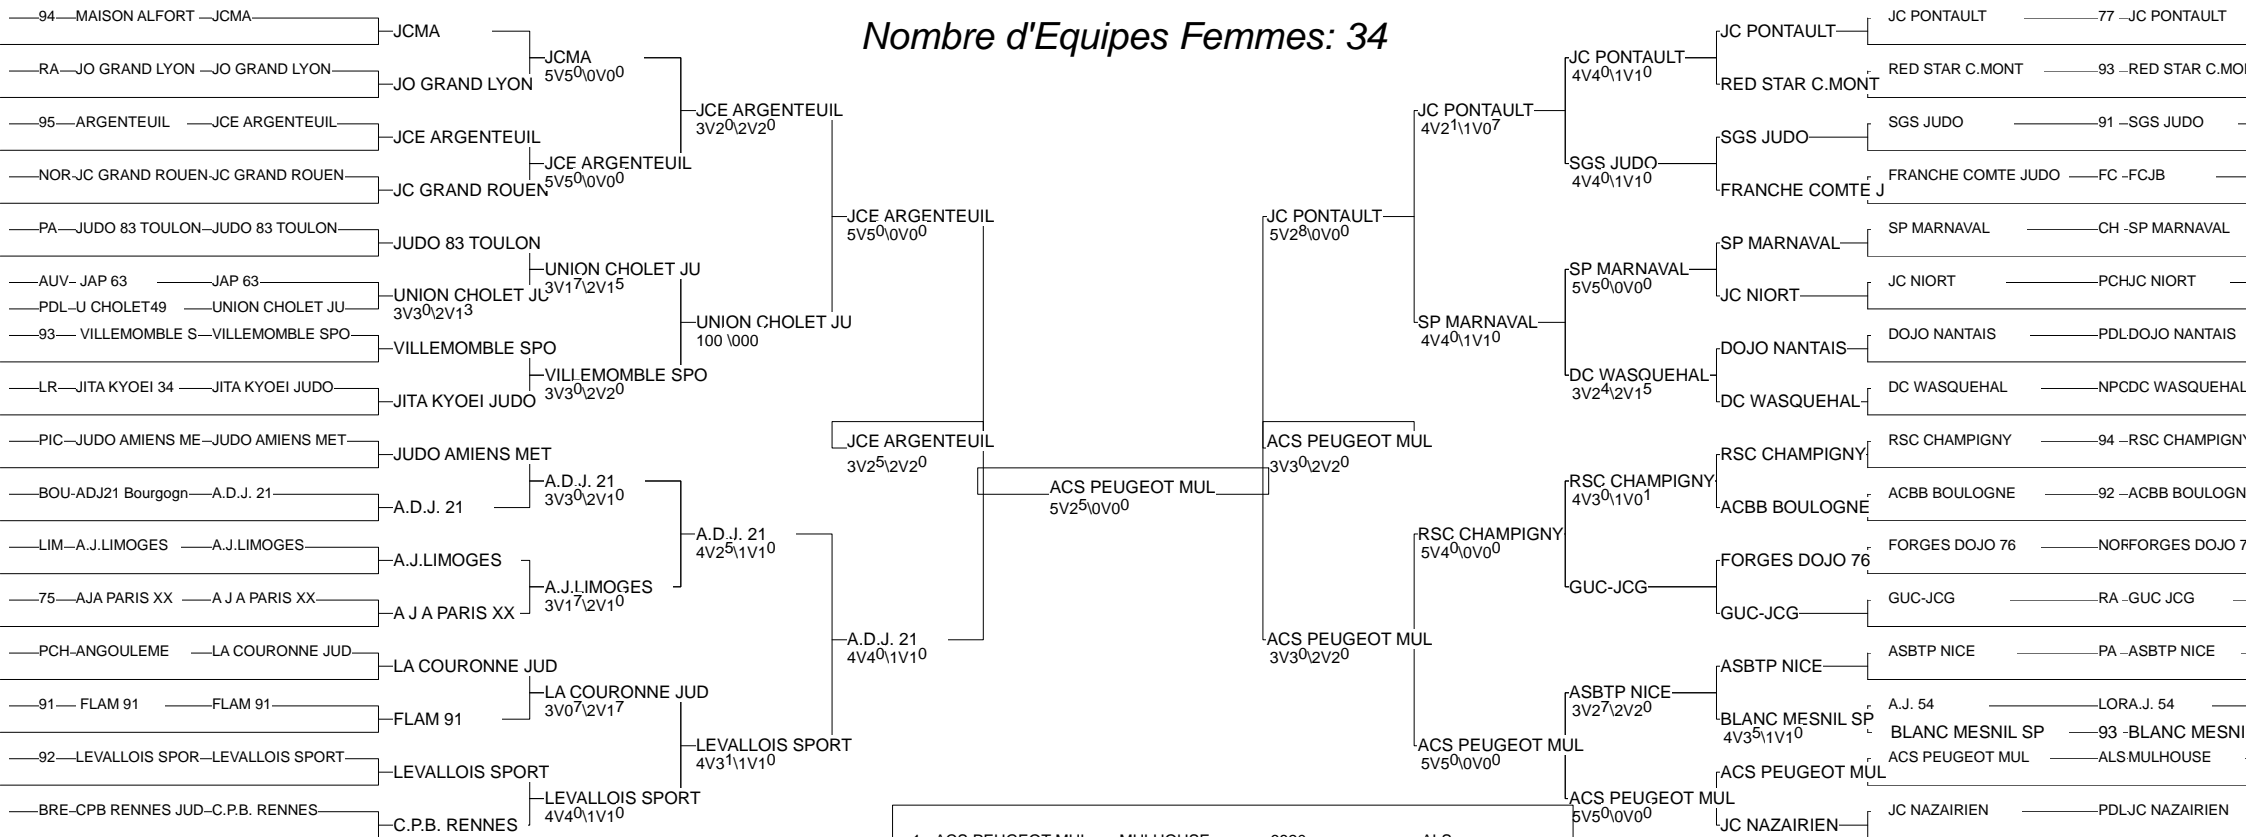

Championnat de France 1ère division

LA ROCHE SUR YON 08/03/2014

Nombre d'Equipes Femmes: 34

1 - ACS PEUGEOT MUL	MULHOUSE	6820	ALS
2 - JCE ARGENTEUIL	ARGENTEUIL	9507	95
3 - JCMA	MAISON ALFORT	9435	94
3 - SGS JUDO	SGS JUDO	9118	91
5 - JC PONTAULT	JC PONTAULT	7704	77
5 - A.D.J. 21	ADJ21 Bourgogne	2105	BOU
7 - A.J.LIMOGES	A.J.LIMOGES	8701	LIM
7 - RSC CHAMPIGNY	RSC CHAMPIGNY	9433	94

C hampionnat de France 1 div

maintien tableau A 08/03/2014

Nombre d'Equipes Femmes: 9

Championnat de France 1 div

maintien tableau B 08/03/2014

Nombre d'Equipes Femmes: 8

1 - ACBB BOULOGNE ACBB BOULOGNE 92