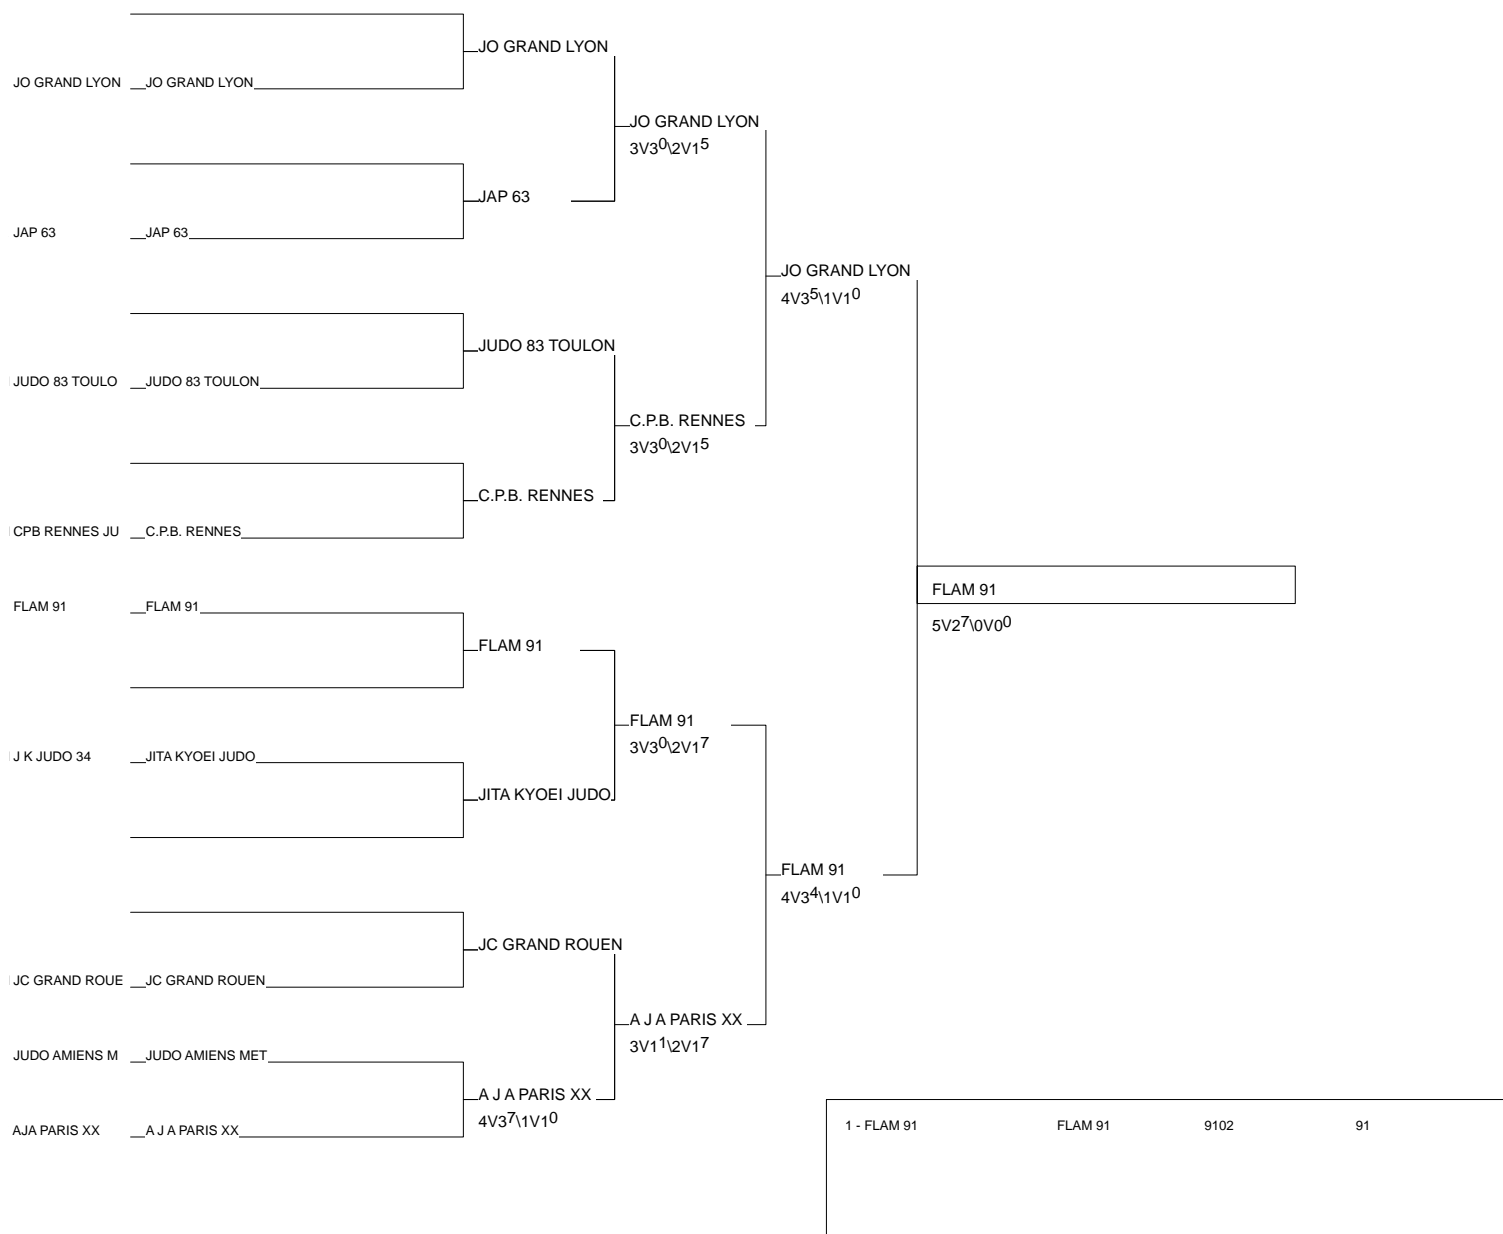

C hampionnat de France 1 div

maintien tableau A 08/03/2014

Nombre d'Equipes Femmes: 9