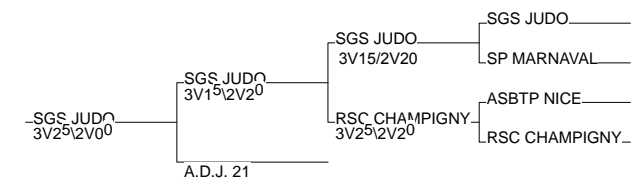

Championnat de France 1ère division

LA ROCHE SUR YON 08/03/2014

Nombre d'Equipes Femmes: 34

1 - ACS PEUGEOT MUL	MULHOUSE	6820	ALS
2 - JCE ARGENTEUIL	ARGENTEUIL	9507	95
3 - JCMA	MAISON ALFORT	9435	94
3 - SGS JUDO	SGS JUDO	9118	91
5 - JC PONTAULT	JC PONTAULT	7704	77
5 - A.D.J. 21	ADJ21 Bourgogne	2105	BOU
7 - A.J.LIMOGES	A.J.LIMOGES	8701	LIM
7 - RSC CHAMPIGNY	RSC CHAMPIGNY	9433	94